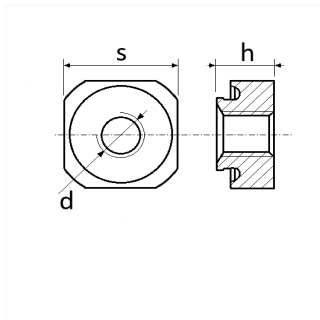

1 Allée des Bouleaux -F-95110 SANNOIS
+33 (0)1 39 98 55 00
info@restagraf.com

ÉCROU À SERTIR CARRÉ PRESSFIX M6

Code article

213852

Informations techniques

s	14.5 mm
h	7.3 mm
d	M6 x 1.00

Matières

ACIER CLASSE 8