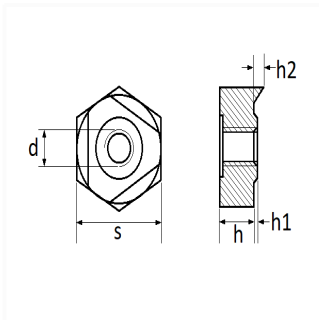

1 Allée des Bouleaux -F-95110 SANNOIS
+33 (0)1 39 98 55 00
info@restagraf.com

HEXAGONAL WELD NUT 3 PROJECTIONS M6

Item code

213783

95108

Technical informations

d	M6 x 1.00
s	13 mm
h	5 mm
h2	0.8 mm
h1	0.6 mm