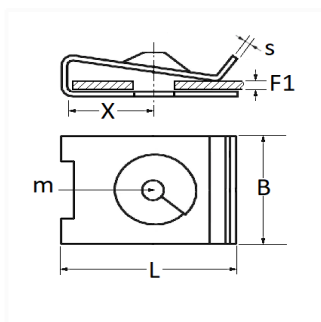

1 Allée des Bouleaux -F-95110 SANNOIS
 +33 (0)1 39 98 55 00
 info@restagraf.com

CLIP ÉCROU À Pincer Ø 4,2 mm

Code article

1132

Informations techniques

L	19 mm
B	9 mm
X	12 mm
s	0.6 mm
F1	0.8 → 1.5 mm
m	Vis à Tôle Ø 4.2 mm