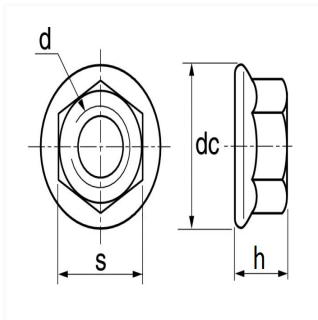

## ÉCROU HEXAGONAL À EMBASE M8

Code article

213640

### Informations techniques

s	13 mm
h	8 mm
d	M8 x 1.25
dc	17.9 mm