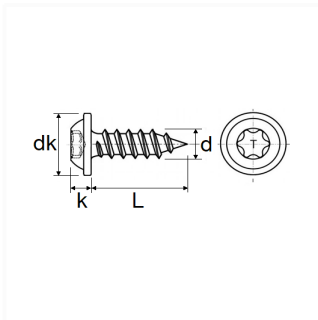

## VIS MATÉRIAUX TENDRES 40° TÊTE RONDE LARGE EMPREINTE X15 Ø 3,5 X 14 mm

Code article

213466

205965

### Informations techniques

dk	9 mm
k	2.3 mm
d	3.5 mm
T	X15

Matières

ACIER