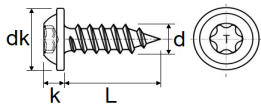

1 Allée des Bouleaux -F-95110 SANNOIS
+33 (0)1 39 98 55 00
info@restagraf.com

VIS MATÉRIAUX TENDRES 40° TÊTE RONDE LARGE EMPREINTE X20 Ø 4 X 20 mm

No image available

Code article

213460

205955

Informations techniques

dk	9 mm
k	2.7 mm
d	4 mm
T	X20

Matières

ACIER