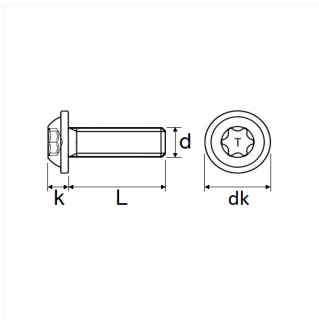

1 Allée des Bouleaux -F-95110 SANNOIS
 +33 (0)1 39 98 55 00
 info@restagraf.com

VIS À MÉTAUX TÊTE RONDE LARGE EMPREINTE X30 M6 X 16 mm

Code article

212959

Informations techniques

dk	11 mm
k	3 mm
L	16 mm
d	M6 x 1.00
T	X30

Matières

ACIER CLASSE 8.8

Correspondances constructeurs*

SUBSTITUABLE À 7903008222
 PEUGEOT

* Informations non contractuelles données à titre indicatif