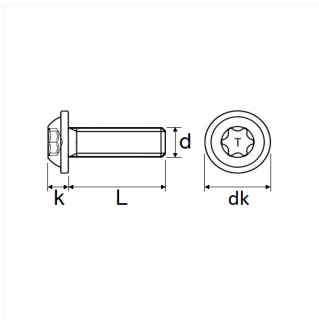

1 Allée des Bouleaux -F-95110 SANNOIS
 +33 (0)1 39 98 55 00
 info@restagraf.com

VIS À MÉTAUX TÊTE RONDE LARGE EMPREINTE X30 M6 X 12 mm

Code article

212945

Informations techniques

T

6 LOBES (X)

Matières

ACIER CLASSE 8.8

Correspondances constructeurs*

CITROËN 1ère monte	7903008235	FORD N° Technique	W718832S450B
PEUGEOT 1ère monte	7903008235		

* Informations non contractuelles données à titre indicatif