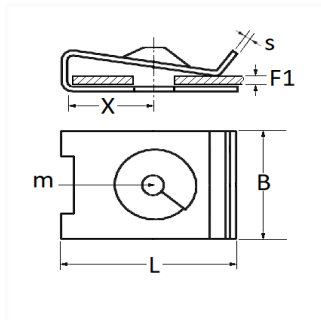

## CLIP ÉCROU À Pincer Ø 4,2 mm

Code article

1131

### Informations techniques

L	12.3 mm
B	9.5 mm
X	6.5 mm
s	0.6 mm
F1	0.7 → 3 mm
m	Vis à Tôle Ø 4.2 mm