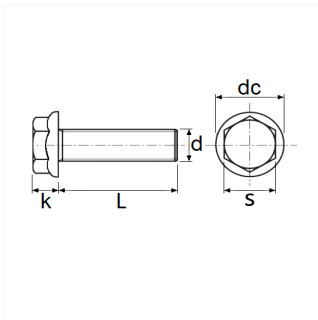

## VIS À MÉTAUX TÊTE HEXAGONALE À EMBASE M6 X 20 mm

Code article

212916

### Informations techniques

s	10 mm
d	M6 x 1.00