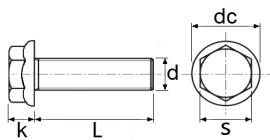

## VIS À MÉTAUX TÊTE HEXAGONALE À EMBASE M6 X 20 mm

No image  
available

Code article

212618

### Informations techniques

dc	14 mm
d	M6 x 1.00