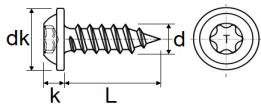

## VIS À TÔLE TÊTE RONDE LARGE EMPREINTE X20 ST 4,2 X 19 mm

No image  
available

Code article

211870

### Informations techniques

L	19 mm
d	4.2 mm
T	X20