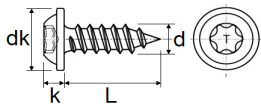

## VIS À TÔLE TÊTE RONDE LARGE EMPREINTE X20 ST 4,2 X 9,5 mm

No image  
available

Code article

211846

### Informations techniques

dk	9.5 mm
k	2.85 mm
d	4.2 mm
T	X20