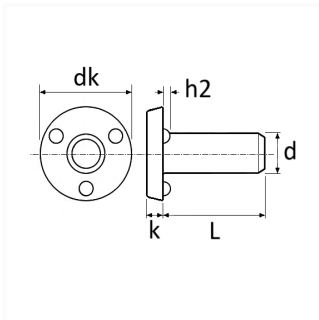

1 Allée des Bouleaux -F-95110 SANNOIS
 +33 (0)1 39 98 55 00
 info@restagraf.com

AXE À SOUDER TÊTE CYLINDRIQUE 3 BOSSAGES Ø 10 X 40mm

Code article

210839

Informations techniques

dk	21 mm
k	4 mm
L	40 mm
d	10 mm
h2	1.3 mm

Matières

ACIER

Correspondances constructeurs*

PEUGEOT 1ère monte	9644588780
--------------------	------------

* Informations non contractuelles données à titre indicatif