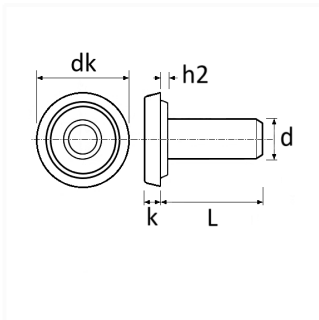

1 Allée des Bouleaux -F-95110 SANNOIS
 +33 (0)1 39 98 55 00
 info@restagraf.com

AXE À SOUDER TÊTE CYLINDRIQUE BOSSAGE ANNULAIRE Ø 6 X 12 mm

Code article

210828

Informations techniques

dk	14.5 mm
k	2.5 mm
L	12 mm
d	6 mm
h2	1 mm