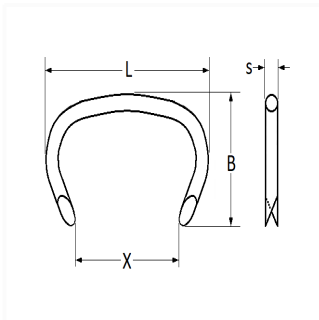

1 Allée des Bouleaux -F-95110 SANNOIS
+33 (0)1 39 98 55 00
info@restagraf.com

AGRAFE MÉTAL C20

Code article

210719

Informations techniques

L	17 mm
---	-------

Matières

ACIER