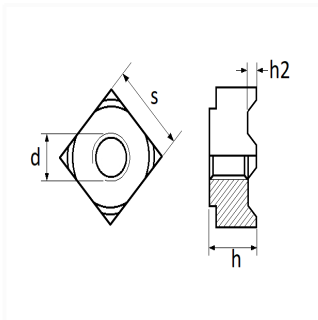

1 Allée des Bouleaux -F-95110 SANNOIS
 +33 (0)1 39 98 55 00
 info@restagraf.com

ÉCROU À SOUDER CARRÉ 4 BOSSAGES M16 X 1,5

Code article

210155

Informations techniques

d	M16 x 1.50
h	8.5 mm

Matières

ACIER