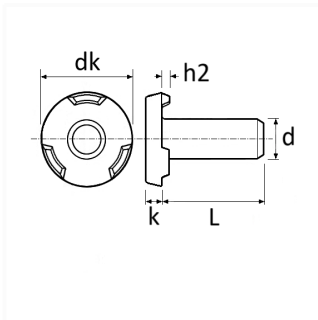

1 Allée des Bouleaux -F-95110 SANNOIS
 +33 (0)1 39 98 55 00
 info@restagraf.com

CYLINDRICAL HEAD WELD PIN 3 PROJECTIONS Ø 12 X 20 mm

Item code

210064

Technical informations

dk	20 mm
k	3.2 mm
L	20 mm
d	12 mm
h2	1 mm