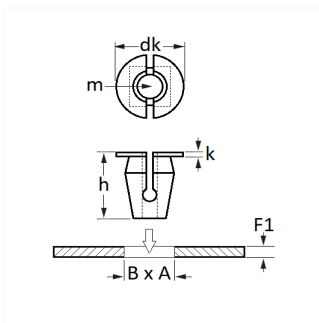

1 Allée des Bouleaux -F-95110 SANNOIS
 +33 (0)1 39 98 55 00
 info@restagraf.com

ÉCROU PLASTIQUE Ø 4,8 mm

Code article

210034

Informations techniques

dk	12 mm
k	1 mm
m	Vis à Tôle Ø 4.8 mm
B	7.4 mm
A	7.4 mm
F1	0.7 → 3 mm

Matières

POLYAMIDE + 30% FIBRE DE VERRE

Correspondances constructeurs*

AUDI	WHT004694	CUPRA	WHT004694
FORD N° Technique	W304496S999	SEAT	WHT004694
SKODA	WHT004694	VOLKSWAGEN	WHT004694

* Informations non contractuelles données à titre indicatif