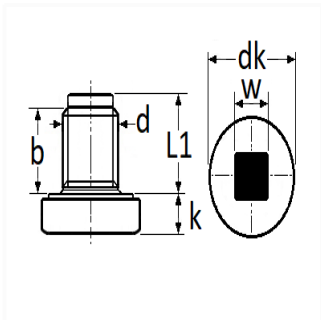

1 Allée des Bouleaux -F-95110 SANNOIS  
 +33 (0)1 39 98 55 00  
 info@restagraf.com

CYLINDRICAL HEAD OIL PLUG SQUARE RECESS M16X1,5X17

Item code

209871

Technical informations	
dk	22 mm
w	8 mm
k	3 mm
L1	17 mm
b	13 mm
d	M16 x 1.50