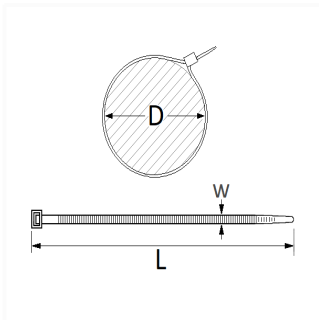

1 Allée des Bouleaux -F-95110 SANNOIS
 +33 (0)1 39 98 55 00
 info@restagraf.com

LANIÈRE 100 X 2,5 mm

Code article

963

Informations techniques

L	100 mm
W	2.5 mm
D	1 → 22 mm

Matières

POLYAMIDE 6.6