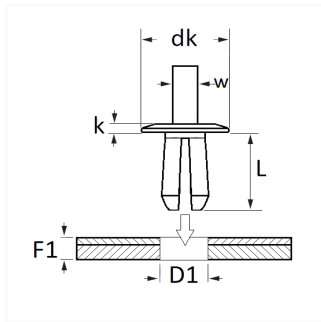

1 Allée des Bouleaux -F-95110 SANNOIS
+33 (0)1 39 98 55 00
info@restagraf.com

RIVET PLASTIQUE Ø 5 mm

Code article

213

Informations techniques

dk	10 mm
k	2 mm
w	3.1 mm
L	15 mm
D1	5 → 5.2 mm
F1	5.5 → 12 mm

Matières