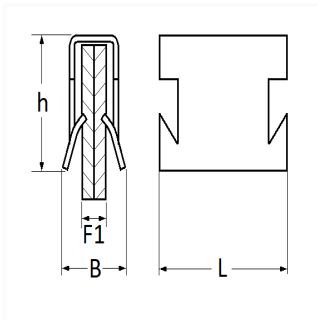

1 Allée des Bouleaux -F-95110 SANNOIS
+33 (0)1 39 98 55 00
info@restagraf.com

CLIP PINCE BORD DE TÔLE 1 → 1,5 mm

Code article

103

Informations techniques

L	13 mm
B	3.3 mm
h	8.5 mm
F1	1 → 1.5 mm

Matières

ACIER